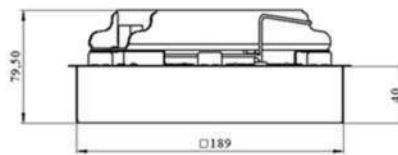

# МОНТАЖ СВЕТИЛЬНИКА

**A-GRILIATO-35G3Kx\* Pixels**

**A-GRILIATO-35G5Kx\* Pixels**

1. Извлечь светильник из упаковки. Проверить внешний вид светильника на предмет отсутствия механических повреждений.

## МОНТАЖ СВЕТИЛЬНИКА

**A-GRILIATO-50G4Kx\* Pixels**

**A-GRILIATO-50G4Kx\* GL15 Pixels**

**A-GRILIATO-50G5Kx\* Pixels**

**A-GRILIATO-50G5Kx\* GL15 Pixels**

1. Извлечь светильник из упаковки. Проверить внешний вид светильника на предмет отсутствия механических повреждений.
2. Соединить светильники (6шт) последовательно и подключить их к блоку питания.