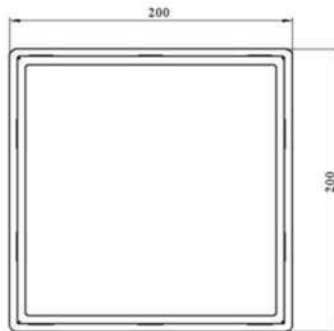

# МОНТАЖ СВЕТИЛЬНИКА

**A-GRILIATO-35G3Kx\* Pixels**

**A-GRILIATO-35G5Kx\* Pixels**

1. Извлечь светильник из упаковки. Проверить внешний вид светильника на предмет отсутствия механических повреждений.